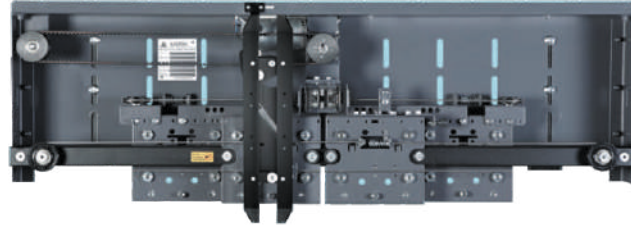

CEILING
Satine Laser Cut

FLOOR
Granite

OTOMATİK KAPILAR

OTOMATİK KAPILAR

ÇARPMA KAPILAR

A-4258

A-4259

A-4261