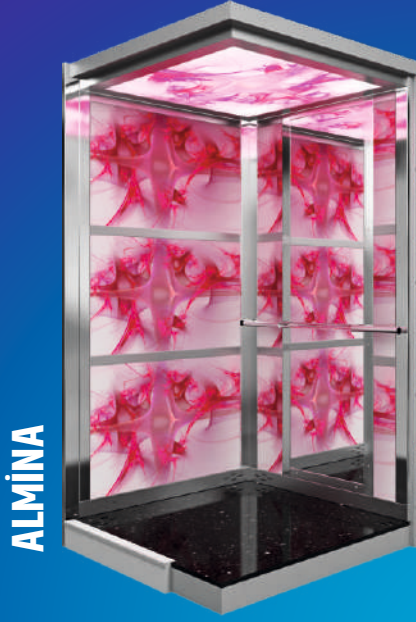

KABİNLER

KAPLAMA
Membran

AKSESUAR
Sarı Ayna Paslanmaz

TAVAN
Paslanmaz Lazer Kesim

TABAN
Granit

COATING
Membrane

ACCESSORY
Yellow Mirror Stainless

CEILING
Satine Laser Cut

FLOOR
Granite